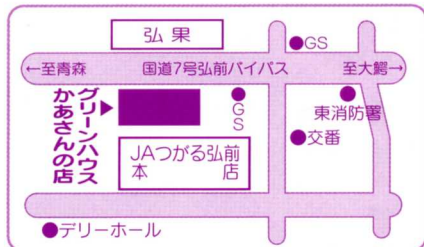

### ひろさき 「新鮮組」

8/11日(金)

〈朝7時～夕方5時〉

12日(土)

〈朝7時～夕方5時〉

13日(日)

〈朝7時～夕方5時〉

弘前市亀甲町61(津軽藩ねぶた村内)  
☎(0172) 35-8828

### グリーンハウス 「かあさんの店」

8/11日(金)

〈朝7時～夕方5時〉

12日(土)

〈朝7時～夕方5時〉

13日(日)

〈朝7時～昼12時〉

弘前市城東北4丁目1-1  
☎(0172) 27-9273

### 藤崎町 「ふじの里」

8/11日(金)

〈朝7時～夕方5時〉

12日(土)

〈朝7時～夕方5時〉

13日(日)

〈朝7時～昼12時〉

南津軽郡藤崎町大字藤崎字中豊田15-4  
☎(0172) 89-7087