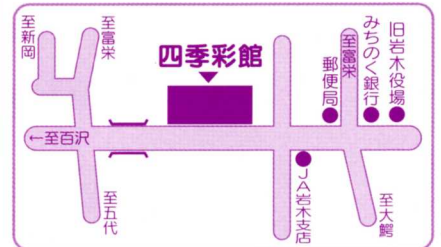

### 藤崎町 「ふじの里」

8/11日(金)

〈朝7時～夕方5時〉

12日(土)

〈朝7時～夕方5時〉

13日(日)

〈朝7時～昼12時〉

南津軽郡藤崎町大字藤崎字中豊田15-4  
☎(0172) 89-7087

### 岩木地区 「四季彩館」

8/11日(金)

〈朝7時～夕方6時30分〉

12日(土)

〈朝7時～夕方6時30分〉

13日(日)

〈朝7時～午後3時〉

弘前市大字五代字早稲田508-3  
☎(0172) 82-5000