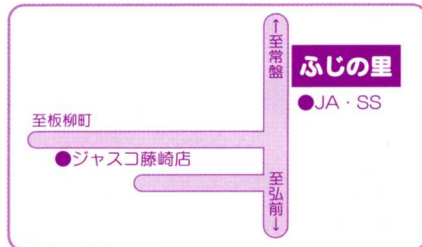

### 藤崎町 「ふじの里」

8/11日(金)

〈朝7時～夕方5時〉

12日(土)

〈朝7時～夕方5時〉

13日(日)

〈朝7時～昼12時〉

南津軽郡藤崎町大字藤崎字中豊田15-4  
☎(0172) 89-7087

### 岩木地区 「四季彩館」

8/11日(金)

〈朝7時～夕方6時30分〉

12日(土)

〈朝7時～夕方6時30分〉

13日(日)

〈朝7時～午後3時〉

弘前市大字五代字早稲田508-3  
☎(0172) 82-5000