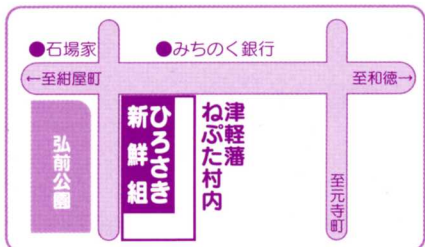

新鮮組・かあさんの店・ふじの里・四季彩館

### ひろさき 「新鮮組」

8/11日(金)

〈朝7時～夕方5時〉

12日(土)

〈朝7時～夕方5時〉

13日(日)

〈朝7時～夕方5時〉

弘前市亀甲町61(津軽藩ねぶた村内)  
☎(0172) 35-8828