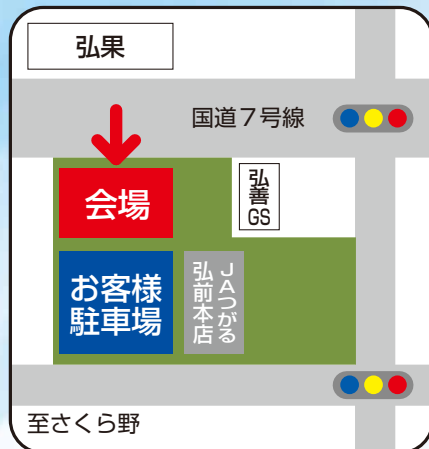

つがる弘前 軽トラ市

2022 **10/1** (土)

小雨決行
荒天中止

会場：JAつがる弘前本店 国道7号線側駐車場
時間：AM7:00～AM11:00

たまご特売

10コ入り
2パック1セット

100円!!

整理券配布時間

AM9:00～本部テント前にて
整理券を配布します

販売時間 AM9:30～

1家族様1セット限り

150セット限定

弘前市東部
児童センター
一輪車クラブの
演技披露 AM10:00～
(予定)

お米の特売

JAつがる弘前
オリジナル米10kg 他

ピッタリ価格!
無くなり次第終了

林檎四季

ストレートりんごジュース(缶)
195g缶×30本入

通常3,726円
特価 **2,500**円(税込)

お子様コーナー

射的
輪投げ他

JAのこども共済
相談コーナー

お見積りキャン
ペーン実施中!

JAバンク