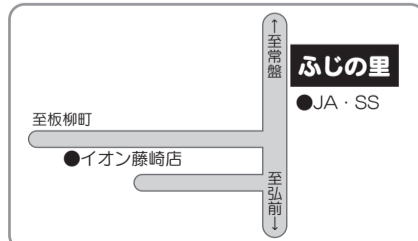

グリーンハウス 「かあさんの店」

8/11日(火)
〈朝7時～夕方5時〉

12日(水)
〈朝7時～夕方5時〉

13日(木)
〈朝7時～昼12時〉

弘前市城東北4丁目1-1
☎ (0172) 27-9273

藤崎町 「ふじの里」

8/11日(火)
〈朝7時～夕方5時〉

12日(水)
〈朝7時～夕方5時〉

13日(木)
〈朝7時～昼12時〉

南津軽郡藤崎町大字藤崎字中豊田15-4
☎ (0172) 89-7087

岩木地区 「四季彩館」

8/11日(火)
〈朝7時～夕方6時30分〉

12日(水)
〈朝7時～夕方6時30分〉

13日(木)
〈朝7時～午後3時〉

弘前市大字五代字早稲田508-3
☎ (0172) 82-5000