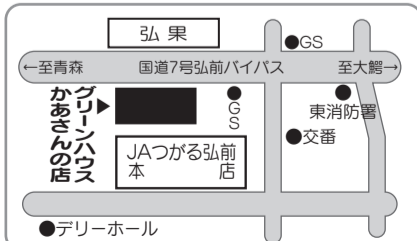

※数に限りがあります。なくなり次第終了となります。

JAつがる弘前 農産物直売所

新鮮組・かあさんの店・ふじの里・四季彩館

ひろさき 「新鮮組」

8/11日(火)
〈朝7時～夕方5時〉

12日(水)
〈朝7時～夕方5時〉

13日(木)
〈朝7時～夕方5時〉

弘前市亀甲町61(津軽藩ねぶた村内)
☎ (0172) 35-8828

グリーンハウス 「かあさんの店」

8/11日(火)
〈朝7時～夕方5時〉

12日(水)
〈朝7時～夕方5時〉

13日(木)
〈朝7時～昼12時〉

弘前市城東北4丁目1-1
☎ (0172) 27-9273

藤崎町 「ふじの里」

8/11日(火)
〈朝7時～夕方5時〉

12日(水)
〈朝7時～夕方5時〉