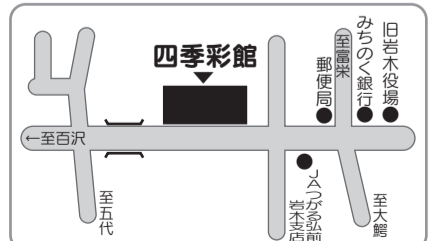

13日(木)
〈朝7時～昼12時〉

南津軽郡藤崎町大字藤崎字中豊田15-4
☎ (0172) 89-7087

岩木地区 「四季彩館」

8/11日(火)
〈朝7時～夕方6時30分〉

12日(水)
〈朝7時～夕方6時30分〉

13日(木)
〈朝7時～午後3時〉

弘前市大字五代字早稲田508-3
☎ (0172) 82-5000