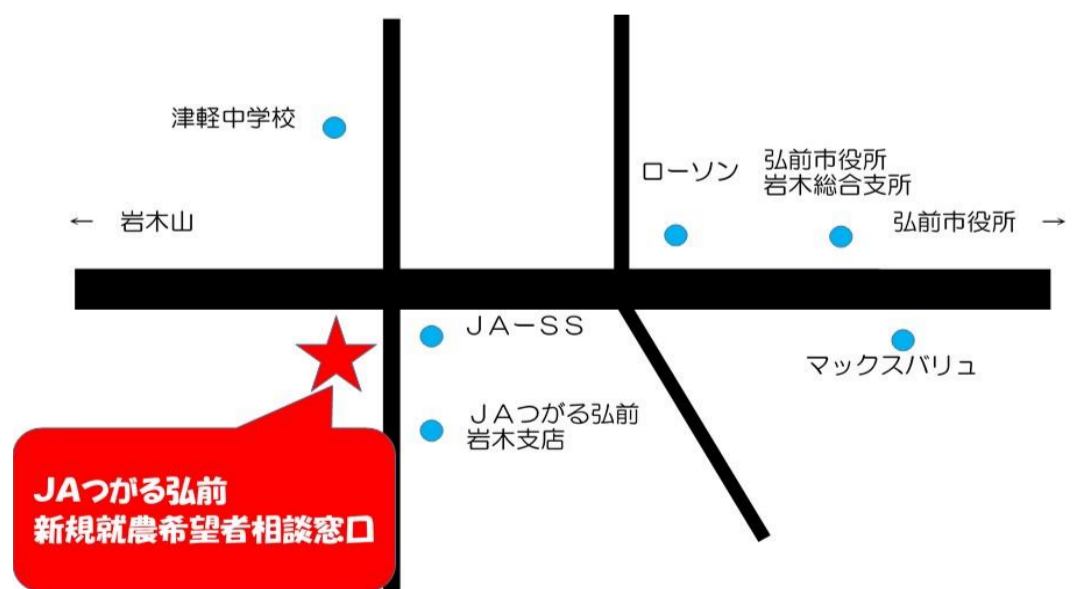

ご予約・お問い合わせ先

JAつがる弘前 新規就農希望者相談窓口
（指導部 農業振興課内）

TEL：0172-82-1052

e-mail：shido@ja-tu-hirosaki.jp

担当：工藤